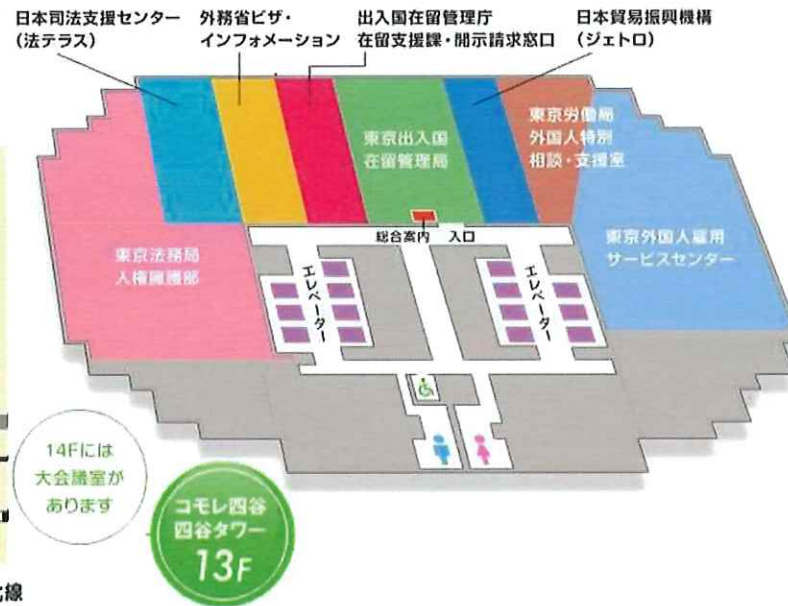

Access アクセス(あくせす)

- ○JR中央線・総武線 四ツ谷駅: 徒歩1分
- ○東京メトロ丸ノ内線 四ツ谷駅: 徒歩3分
- ○東京メトロ南北線 四ツ谷駅: 徒歩1分